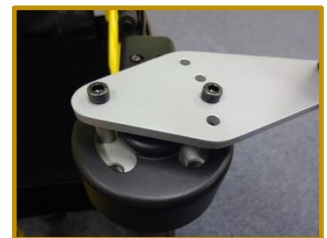

コギー 「COGYスモールサイズ (SS)」 小児・低身長仕様

自力で自由に動きたいを叶える足こぎ車いす「COGY」

希望小売価格：525,000円 (非課税)

～スモールサイズ 5つの特長～
充実の標準装備 !!

1. 折りたたみ式補助ハンドル

介助者が安心してハンドル操作できる
折りたたみ式補助ハンドルを採用

使用可能状態 折り畳んだ状態

3. ハンドル位置変更可能ステー

腕の長さに合わせたハンドル位置
調整が4段階で可能

2. デファレンシャルギア

左右回転を均一にする
デファレンシャルギアを採用

4. オリジナルひじかけ

体幹保持を効率的に行うため
せり上がり部分に指が掛けやすい
ひじかけを採用

ソリッドイエロー 商品コード：PR000009 T A I Sコード：01134-000005

∞	

5. プッシュロッド式ペダル

片手で簡単に取り外し可能